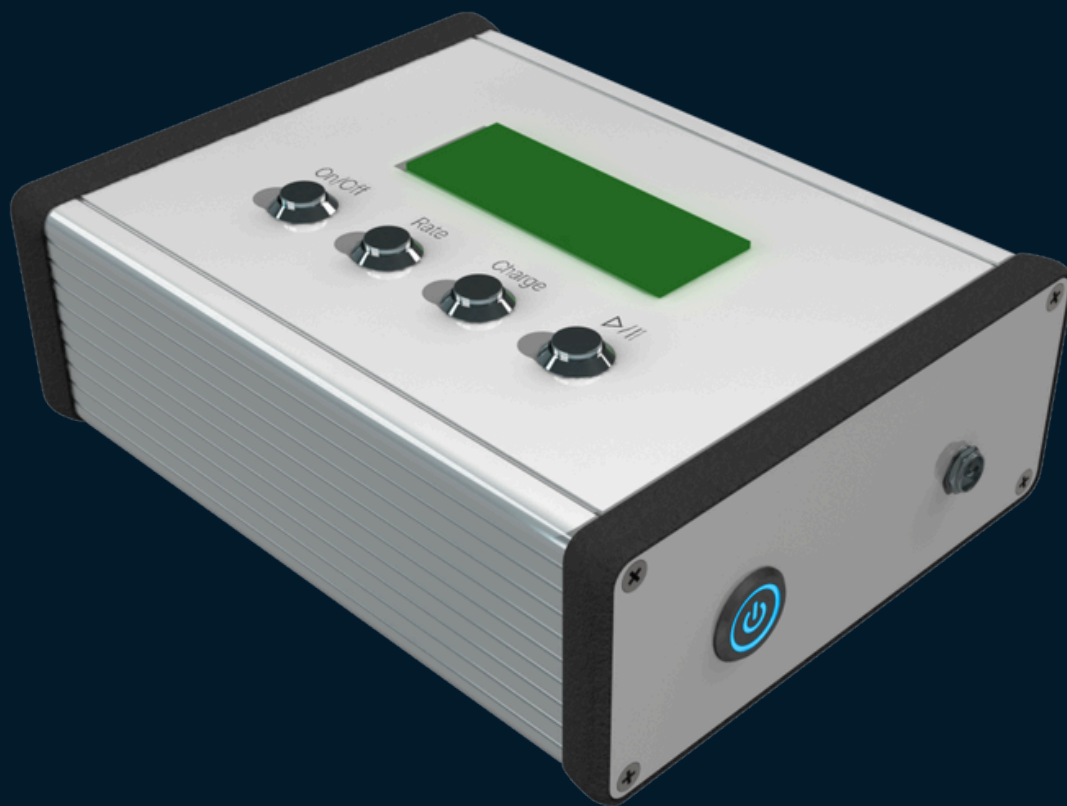

SISTEMA DE DP

CALIBRADOR DE DESCARGAS PARCIALES

Normas

IEEE Std C57.124, IEEE Std C57.113, IEEE Std 1434, IEC 60270, IEC 60060, IEEE Std. 400 y NBR 5356

CALIBRADOR DE DP

Descripción

La calibración de la medición de descargas parciales en equipos eléctricos es imprescindible para que la prueba se lleve a cabo con un rendimiento satisfactorio. Por lo tanto, en esta tarea, se requieren calibradores según lo establecido por la norma NBR IEC 60270.

El calibrador de descargas parciales HVEX se utiliza para ajustar dispositivos de manera precisa para la configuración de carga requerida. Este proceso evita el error de lectura en rangos superiores o inferiores a los valores reales.

El equipo cuenta con una excelente usabilidad y una amplia anchura de pulsos, lo que elimina la necesidad de utilizar 3 o incluso 4 dispositivos para realizar el mismo tipo de calibración.

Aplicaciones:

El calibrador HVEX es un equipo portátil que permite la calibración con pulsos bipolares de diferentes intensidades y frecuencias. Por lo tanto, puede aplicarse a instrumentos de medición de descargas parciales en transformadores aislados en aceite o en seco, generadores, motores, bujes, cables, etc.