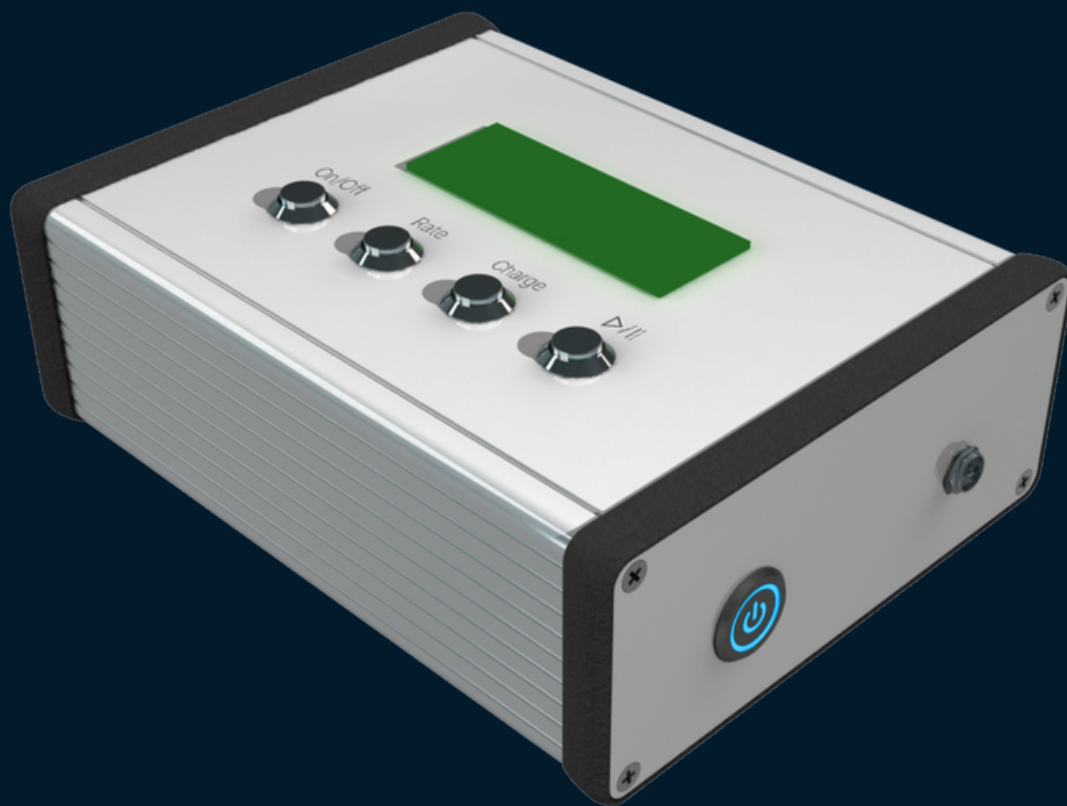

DP

CALIBRADOR DP

Normas

IEEE Std C57.124, IEEE Std C57.113, IEEE Std 1434, IEC 60270, IEC 60060, IEEE Std. 400 y NBR 5356

CALIBRADOR DP

Descripción

La calibración de la medición de descargas parciales en equipos eléctricos es imprescindible para que la prueba se lleve a cabo con un rendimiento satisfactorio. Por lo tanto, en esta tarea, se requieren calibradores según lo establecido por la norma NBR IEC 60270.

El calibrador de descargas parciales HVEX se utiliza para ajustar dispositivos de manera precisa para la configuración de carga requerida. Este proceso evita el error de lectura en rangos superiores o inferiores a los valores reales.

El equipo cuenta con una excelente usabilidad y una amplia anchura de pulsos, lo que elimina la necesidad de utilizar 3 o incluso 4 dispositivos para realizar el mismo tipo de calibración.

Aplicaciones:

El calibrador HVEX es un equipo portátil que permite la calibración con pulsos bipolares de diferentes intensidades y frecuencias. Por lo tanto, puede aplicarse a instrumentos de medición de descargas parciales en transformadores aislados en aceite o en seco, generadores, motores, bujes, cables, etc.